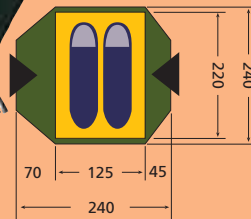

Trekking Light

Zatara light

1-2 Personen -
Kuppelzelt mit zwei Eingängen

Gesamtgewicht in kg: 2,4

Packmaß in cm: 37x17

Farbe: alpingrün

Aufbauzeit in Min.:	3-6
Außenzelt:	
Größe in cm (LxBxH):	240x240x105
Material:	Ripstop Nylon, beidseitig silikonbeschichtet
Nähte getapt:	nein
Eingänge:	2
Wassersäule in mm:	3.000
Moskitonetz am Eingang:	nein
Farbe:	alpingrün

Innenzelt:	
Material:	190T Ripstop Nylon
Eingänge:	2
Moskitonetz am Eingang:	Moskitonetzinsatz gelb
Boden:	
Material:	210T Nylon, PU-beschichtet
Wassersäule in mm:	10.000
Innenzeltgröße:	220x125x95
Gestänge:	7001 T6 ALU 8,5 mm, innenl., farbig eloxiert

Zipper:	RV mit Rejka-Logo
Packmaß in cm:	37x17
Gesamtgewicht in kg:	2,4
Apsiden:	2
Heringe:	18 cm Alu-Sechskant
Garantie:	5 Jahre**
Art.-Nr.:	41375
empf. VK:	339,- €
Zeltunterlage Art.-Nr.:	41376

** auf Material und Verarbeitungsmängel ab Kaufdatum