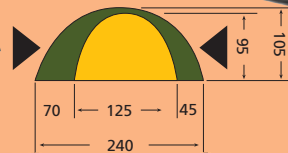

Trekking Light

Zatara light

1-2 Personen -
Kuppelzelt mit zwei Eingängen

Gesamtgewicht in kg: 2,4

Packmaß in cm: 37x17

Farbe: alpingrün

Aufbauzeit in Min.:	3-6
Außenzelt:	
Größe in cm (LxBxH):	240x240x105
Material:	Ripstop Nylon, beidseitig silikonbeschichtet
Nähte getapt:	nein
Eingänge:	2
Wassersäule in mm:	3.000
Moskitonetz am Eingang:	nein
Farbe:	alpingrün

Innenzelt:	
Material:	190T Ripstop Nylon
Eingänge:	2
Moskitonetz am Eingang:	Moskitonetzinsatz gelb
Boden:	
Material:	210T Nylon, PU-beschichtet
Wassersäule in mm:	10.000
Innenzeltgröße:	220x125x95
Gestänge:	7001 T6 ALU 8,5 mm, innenl., farbig eloxiert

Zipper:	RV mit Rejka-Logo
Packmaß in cm:	37x17
Gesamtgewicht in kg:	2,4
Apsiden:	2
Heringe:	18 cm Alu-Sechskant
Garantie:	5 Jahre**
Art.-Nr.:	41375
empf. VK:	339,- €
Zeltunterlage Art.-Nr.:	41376

** auf Material und Verarbeitungsmängel ab Kaufdatum