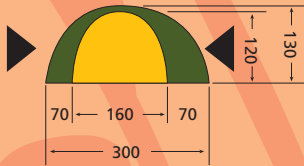

Vanua light HC

2-3 Personen - Kuppelzelt mit zwei Eingängen

Gesamtgewicht in kg: 3,7

Packmaß in cm: 42x20 cm

Farbe: alpingrün

Aufbauzeit in Min.: 3-6

Außenzelt:

Größe in cm (LxBxH): 300x245x130

Material: Ripstop Nylon,
beidseitig
silikonbeschichtet

Nähte getapt: nein

Eingänge: 2

Wassersäule in mm: 3.000

Moskitonetz am Eingang: nein

Farbe: alpingrün

Innenzelt:

Material: 190T Ripstop Nylon

Eingänge: 2

Moskitonetz am Eingang: Moskitonetzinsatz

Farbe: gelb

Boden:

Material: 210T Nylon,
PU-beschichtet

Wassersäule in mm: 10.000

Innenzeltgröße: 225x160x120

Gestänge: 7001 T6 ALU 9,5 mm,
außenl., farbig eloxiert

Zipper: RV mit Rejka-Logo

Packmaß in cm: 42x20

Gesamtgewicht in kg: 3,7

Apsiden: 2

Heringe: 18 cm Alu-Sechskant

Garantie: 5 Jahre**

Art.-Nr.: 41362

empf. VK: 449,- €