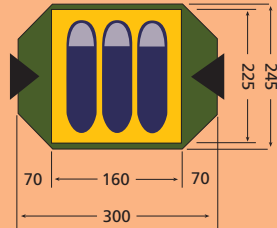

Vanua light HC

2-3 Personen - Kuppelzelt mit zwei Eingängen

Gesamtgewicht in kg: 3,7

Packmaß in cm: 42x20 cm

Farbe: alpingrün

Aufbauzeit in Min.: 3-6

Außenzelt:

Größe in cm (LxBxH): 300x245x130

Material: Ripstop Nylon,
beidseitig
silikonbeschichtet

Nähte getapt: nein

Eingänge: 2

Wassersäule in mm: 3.000

Moskitonetz am Eingang: nein

Farbe: alpingrün

Innenzelt:

Material: 190T Ripstop Nylon

Eingänge: 2

Moskitonetz am Eingang: Moskitonetzinsatz

Farbe: gelb

Boden:

Material: 210T Nylon,
PU-beschichtet

Wassersäule in mm: 10.000

Innenzeltgröße: 225x160x120

Gestänge: 7001 T6 ALU 9,5 mm,
außenl., farbig eloxiert

Zipper: RV mit Rejka-Logo

Packmaß in cm: 42x20

Gesamtgewicht in kg: 3,7

Apsiden: 2

Heringe: 18 cm Alu-Sechskant

Garantie: 5 Jahre**

Art.-Nr.: 41362

empf. VK: 449,- €