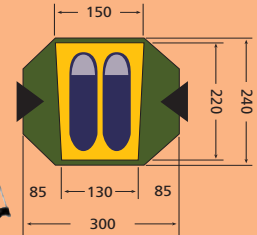

Olanka light

2 Personen - Kuppelzelt mit zwei Eingängen für 4 Jahreszeiten!

Gesamtgewicht in kg: 3,9
 Packmaß in cm: 44x20
 Farbe: alpingrün

mit drei voll verschließbaren Hoch-Entlüftungen, Snowflaps mit neu entwickelten Raffzügen sowie abnehmbarer Regenhitze

Aufbauzeit in Min.:	5-8	Innenzelt voreingehängt:	Zipper:	RV mit Rejka-Logo	
Außenzelt:		Material:	190T Ripstop Nylon	Packmaß in cm:	44x20
Größe in cm (LxBxH):	240x300x125	Eingänge:	2	Gesamtgewicht in kg:	3,9
Material:	Ripstop Nylon, beidseitig silikon- beschichtet	Moskitonetz am Eingang:	Moskitonetzeinsatz	Apsiden:	2
Nähte getapt:	nein	Farbe:	gelb	Heringe:	18 cm Alu-Sechskant
Eingänge:	2 gegenüberliegend	Boden:		Garantie:	5 Jahre**
Wassersäule in mm:	3.000	Material:	210T Nylon, PU-beschichtet	Art.-Nr.:	41382
Moskitonetz am Eingang:	nein	Wassersäule in mm:	10.000	empf. VK:	429,- €
Farbe:	alpingrün	Innenzeltgröße:	220x150/130x115	Zeltunterlage Art.-Nr.:	41383
		Gestänge:	7001 T6 ALU, 9,5 mm*, außenl., farbig eloxiert		