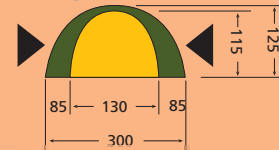

Olanka light

2 Personen - Kuppelzelt mit zwei Eingängen für 4 Jahreszeiten!

Gesamtgewicht in kg: 3,9
 Packmaß in cm: 44x20
 Farbe: alpingrün

mit drei voll verschließbaren Hoch-Entlüftungen, Snowflaps mit neu entwickelten Raffzügen sowie abnehmbarer Regenhitze

Aufbauzeit in Min.:	5-8	Innenzelt voreingehängt:	Zipper:	RV mit Rejka-Logo	
Außenzelt:		Material:	190T Ripstop Nylon	Packmaß in cm:	44x20
Größe in cm (LxBxH):	240x300x125	Eingänge:	2	Gesamtgewicht in kg:	3,9
Material:	Ripstop Nylon, beidseitig silikon- beschichtet	Moskitonetz am Eingang:	Moskitonetzeinsatz	Apsiden:	2
Nähte getapt:	nein	Farbe:	gelb	Heringe:	18 cm Alu-Sechskant
Eingänge:	2 gegenüberliegend	Boden:		Garantie:	5 Jahre**
Wassersäule in mm:	3.000	Material:	210T Nylon, PU-beschichtet	Art.-Nr.:	41382
Moskitonetz am Eingang:	nein	Wassersäule in mm:	10.000	empf. VK:	429,- €
Farbe:	alpingrün	Innenzeltgröße:	220x150/130x115	Zeltunterlage Art.-Nr.:	41383
		Gestänge:	7001 T6 ALU, 9,5 mm*, außenl., farbig eloxiert		