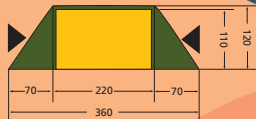

Femund

2 Personen-Zelt mit zwei Eingängen
Für Personen bis 200 cm Körpergröße
geeignet.

Gesamtgewicht in kg: 3,0

Packmaß in cm: 36x16

Farbe: alpingrün

Aufbauzeit in Min.:	3-6
Außenzelt:	
Größe in cm (LxBxH):	360x150x120
Material:	30D Ripstop Nylon, beidseitig silikonbeschichtet
Nähte getapet:	nein
Eingänge:	2
Wassersäule in mm:	3.000
Moskitonetz am Eingang:	nein
Farbe:	alpingrün

Innenzelt voreingehängt:

Material:	190T Ripstop Nylon
Eingänge:	2
Moskitonetz am Eingang:	Moskitonetzeinsatz
Farbe:	gelb
Boden: Material:	210T Ripstop Nylon, PU-beschichtet
Wassersäule in mm:	10.000
Innenzeltgröße:	220x130x110
Gestänge:	7001 T6 ALU, 8,5 + 9,5 mm*, außen., farbig eloxiert

Zipper:	RV mit Rejka-Logo
Packmaß in cm:	36x16
Gesamtgewicht in kg:	3,0
Apsiden:	1
Heringe:	18 cm Alu-Sechskant
Garantie:	5 Jahre**
Art.-Nr.:	41392
empf. VK:	409,- €
Zeltunterlage Art.-Nr.:	41393

* Gestängekanäle aus stabilem Oxford-Nylon