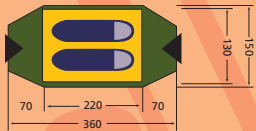

Femund

2 Personen-Zelt mit zwei Eingängen
Für Personen bis 200 cm Körpergröße
geeignet.

Gesamtgewicht in kg: 3,0

Packmaß in cm: 36x16

Farbe: alpingrün

Aufbauzeit in Min.:	3-6
Außenzelt:	
Größe in cm (LxBxH):	360x150x120
Material:	30D Ripstop Nylon, beidseitig silikonbeschichtet
Nähte getapet:	nein
Eingänge:	2
Wassersäule in mm:	3.000
Moskitonetz am Eingang:	nein
Farbe:	alpingrün

Innenzelt voreingehängt:

Material:	190T Ripstop Nylon
Eingänge:	2
Moskitonetz am Eingang:	Moskitonetzeinsatz
Farbe:	gelb
Boden: Material:	210T Ripstop Nylon, PU-beschichtet
Wassersäule in mm:	10.000
Innenzeltgröße:	220x130x110
Gestänge:	7001 T6 ALU, 8,5 + 9,5 mm*, außen., farbig eloxiert

Zipper:	RV mit Rejka-Logo
Packmaß in cm:	36x16
Gesamtgewicht in kg:	3,0
Apsiden:	1
Heringe:	18 cm Alu-Sechskant
Garantie:	5 Jahre**
Art.-Nr.:	41392
empf. VK:	409,- €
Zeltunterlage Art.-Nr.:	41393

* Gestängekanäle aus stabilem Oxford-Nylon