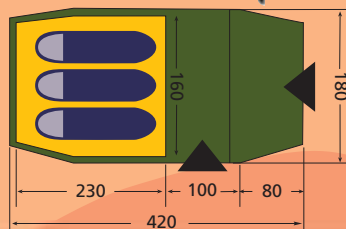

Antao III light HC

2-3 Personen - Tunnelzelt mit 2 Eingängen

Gesamtgewicht in kg: 3,6

Packmaß in cm: 42x20 cm

Farbe: alpingrün

Aufbauzeit in Min.:	3-6
Außenzelt:	
Größe in cm (LxBxH):	420x180x120
Material:	Ripstop Nylon, beidseitig silikonbeschichtet
Nähte getapt:	nein
Eingänge:	2
Wassersäule in mm:	3.000
Moskitonetz am Eingang:	nein
Farbe:	alpingrün

Innenzelt voreingehängt:

Material:	190T Ripstop Nylon
Eingänge:	1
Moskitonetz am Eingang:	Moskitonetzeinsatz
Farbe:	gelb
Boden:	
Material:	210T Nylon, PU-beschichtet
Wassersäule in mm:	10.000
Innenzeltgröße:	230x160x110
Gestänge:	7001 T6 ALU, 8,5 mm*, außenl., farbig eloxiert

Zipper:	RV mit Rejka-Logo
Packmaß in cm:	42x20
Gesamtgewicht in kg:	3,6
Apsiden:	1
Heringe:	18 cm Alu-Sechskant
Garantie:	5 Jahre**
Art.-Nr.:	41360
empf. VK:	499,- €
Zeltunterlage Art.-Nr.:	41151 Innenzelt
Zeltunterlage Art.-Nr.:	41106 ges. Zeltfläche