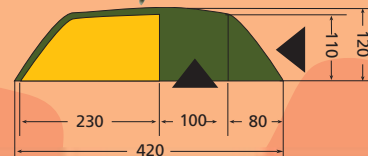

Antao III light HC

2-3 Personen - Tunnelzelt mit 2 Eingängen

Gesamtgewicht in kg: 3,6

Packmaß in cm: 42x20 cm

Farbe: alpingrün

Aufbauzeit in Min.:	3-6
Außenzelt:	
Größe in cm (LxBxH):	420x180x120
Material:	Ripstop Nylon, beidseitig silikonbeschichtet
Nähte getapt:	nein
Eingänge:	2
Wassersäule in mm:	3.000
Moskitonetz am Eingang:	nein
Farbe:	alpingrün

Innenzelt voreingehängt:

Material:	190T Ripstop Nylon
Eingänge:	1
Moskitonetz am Eingang:	Moskitonetzeinsatz
Farbe:	gelb
Boden:	
Material:	210T Nylon, PU-beschichtet
Wassersäule in mm:	10.000
Innenzeltgröße:	230x160x110
Gestänge:	7001 T6 ALU, 8,5 mm*, außenl., farbig eloxiert

Zipper:	RV mit Rejka-Logo
Packmaß in cm:	42x20
Gesamtgewicht in kg:	3,6
Apsiden:	1
Heringe:	18 cm Alu-Sechskant
Garantie:	5 Jahre**
Art.-Nr.:	41360
empf. VK:	499,- €
Zeltunterlage Art.-Nr.:	41151 Innenzelt
Zeltunterlage Art.-Nr.:	41106 ges. Zeltfläche