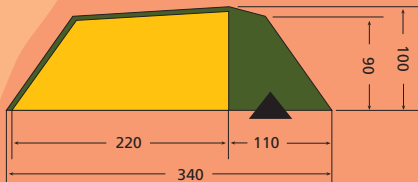

# Antao II light

2 Personen - Tunnelzelt

Gesamtgewicht in kg: 2,3

Packmaß in cm: 36x16

Farbe: alpingrün

Aufbauzeit in Min.:	3-6
<b>Außenzelt:</b>	
Größe in cm (LxBxH):	340x140x100
Material:	Ripstop Nylon, beidseitig silikonbeschichtet
Nähte getapt:	nein
Eingänge:	1
Wassersäule in mm:	3.000
Moskitonetz am Eingang:	nein
Farbe:	alpingrün

## Innenzelt voreingehängt:

Material:	190T Ripstop Nylon
Eingänge:	1
Moskitonetz am Eingang:	Moskitonetzzeinsatz
Farbe:	gelb
<b>Boden:</b>	
Material:	210T Nylon, PU-beschichtet
Wassersäule in mm:	10.000
Innenzeltgröße:	220x125x90
Gestänge:	7001 T6 ALU, 8,5 mm*, außenl., farbig eloxiert

Zipper:	RV mit Rejka-Logo
Packmaß in cm:	36x16
Gesamtgewicht in kg:	2,3
Apsiden:	1
Heringe:	18 cm Alu-Sechskant
Garantie:	5 Jahre**
Art.-Nr.:	41370
empf. VK:	299,- €
Zeltunterlage Art.-Nr.:	41371

\* Gestängekanäle aus stabilem Oxford-Nylon